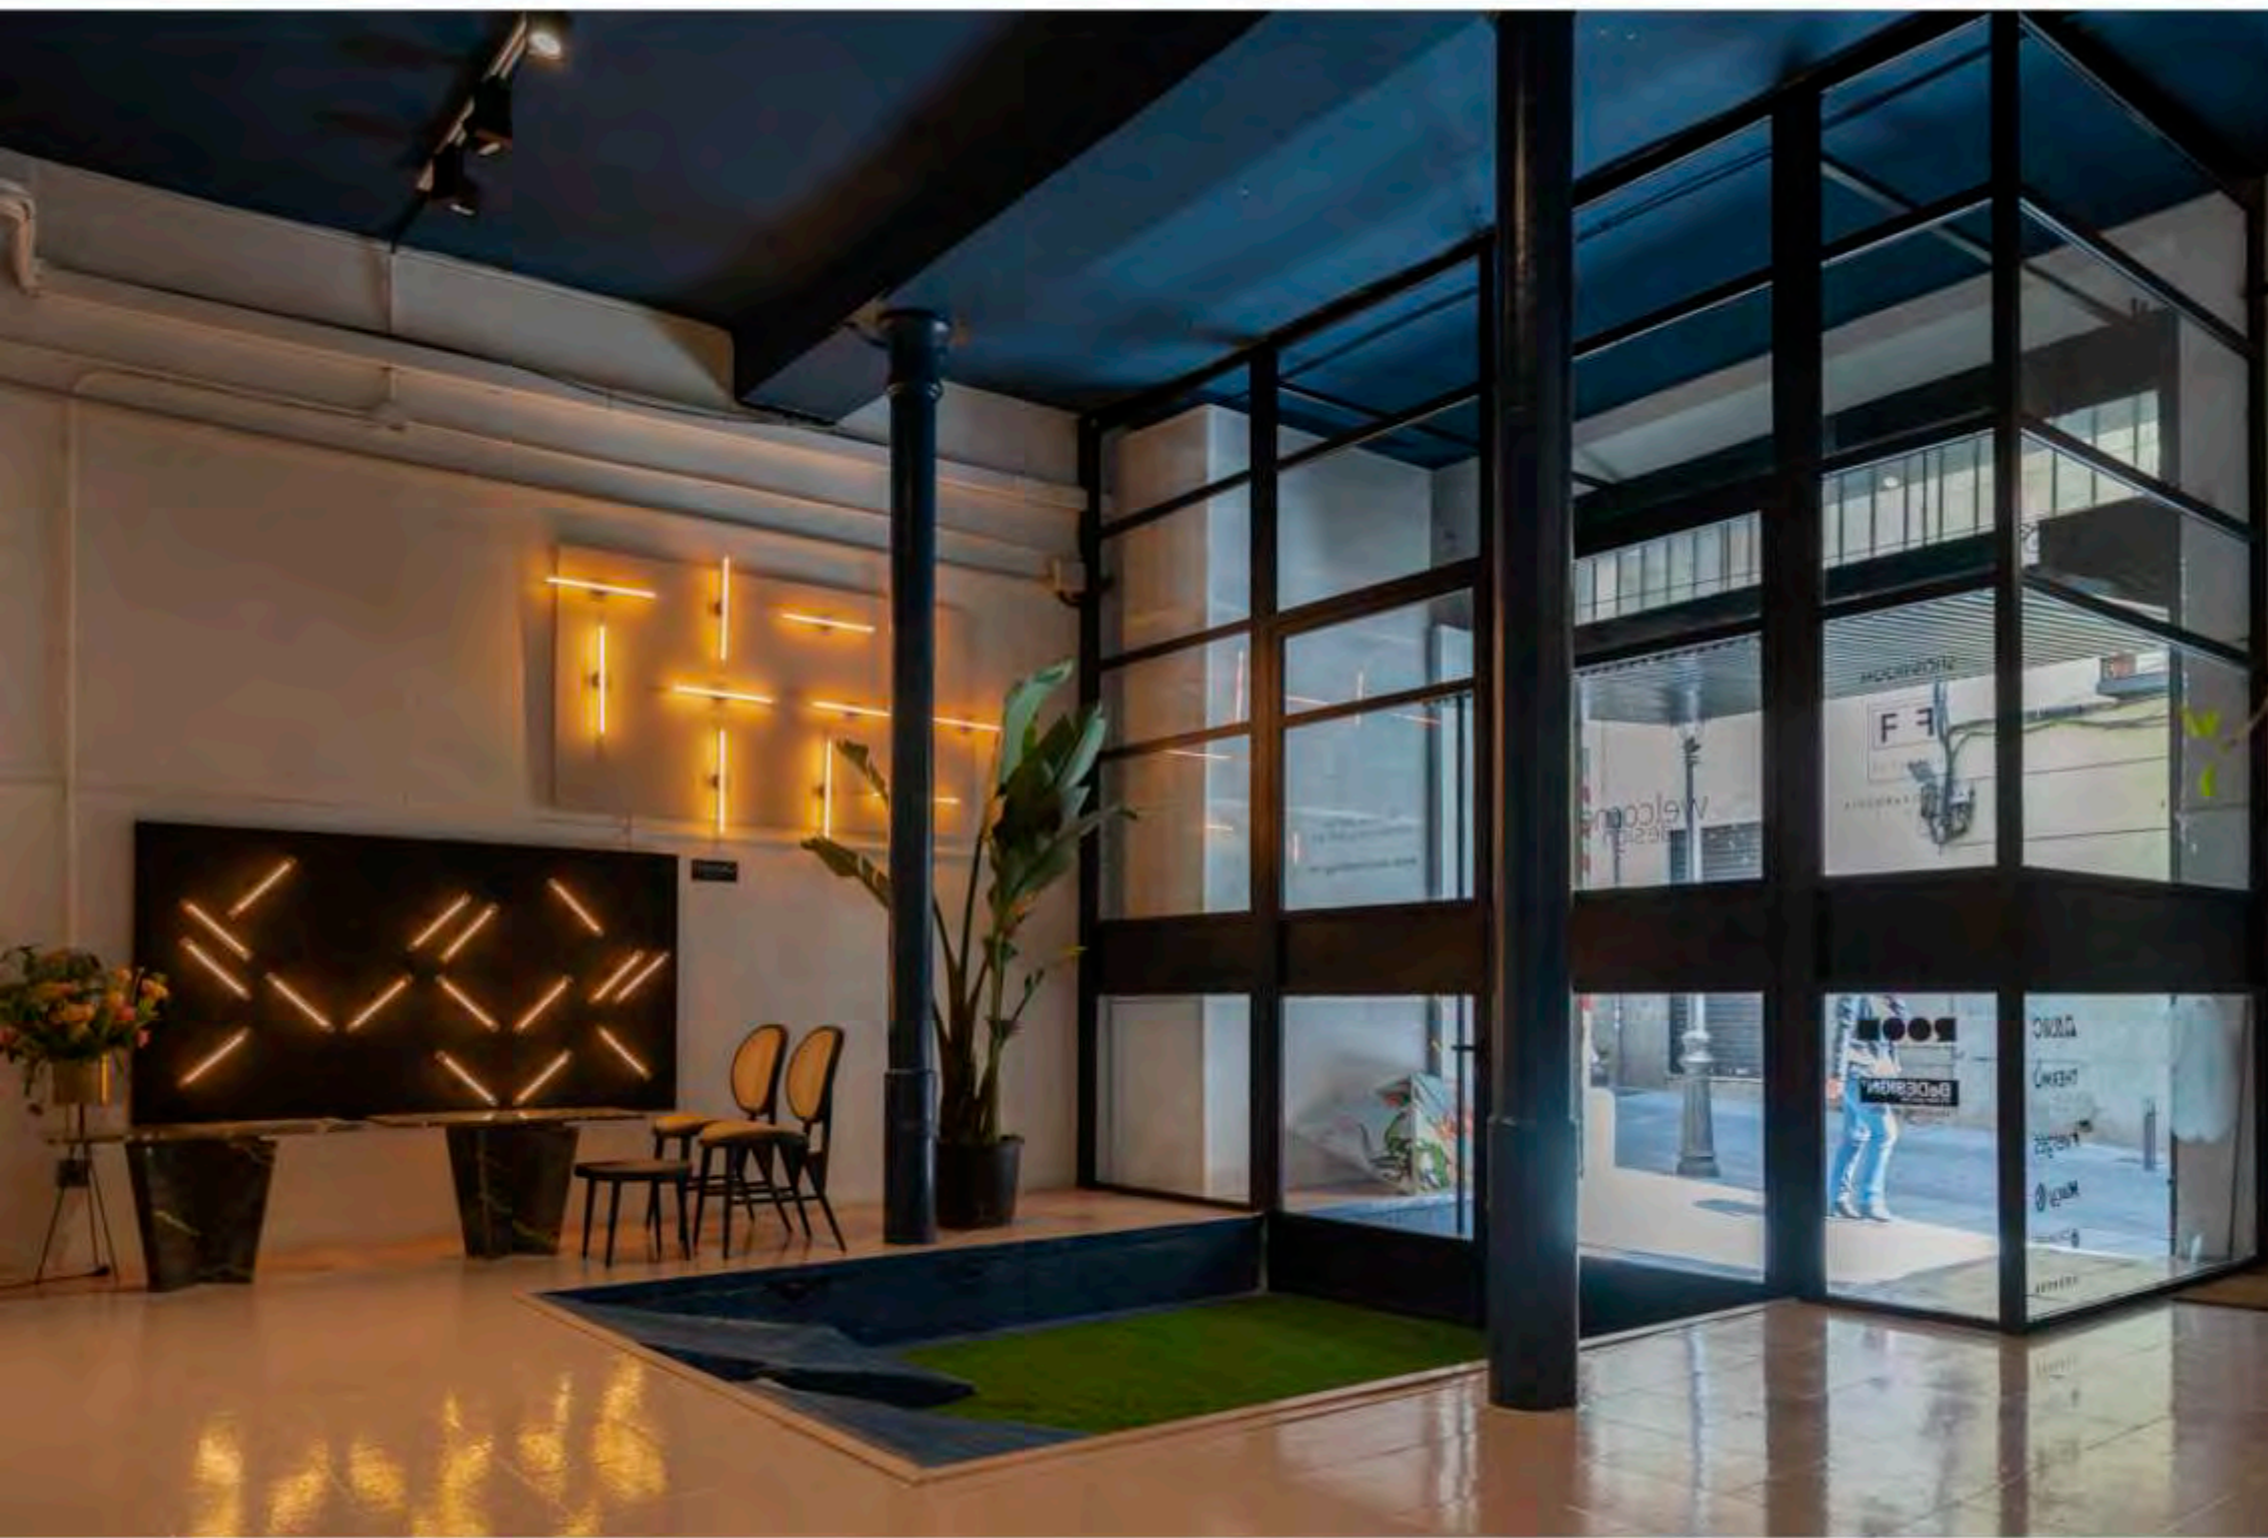

welcome
design