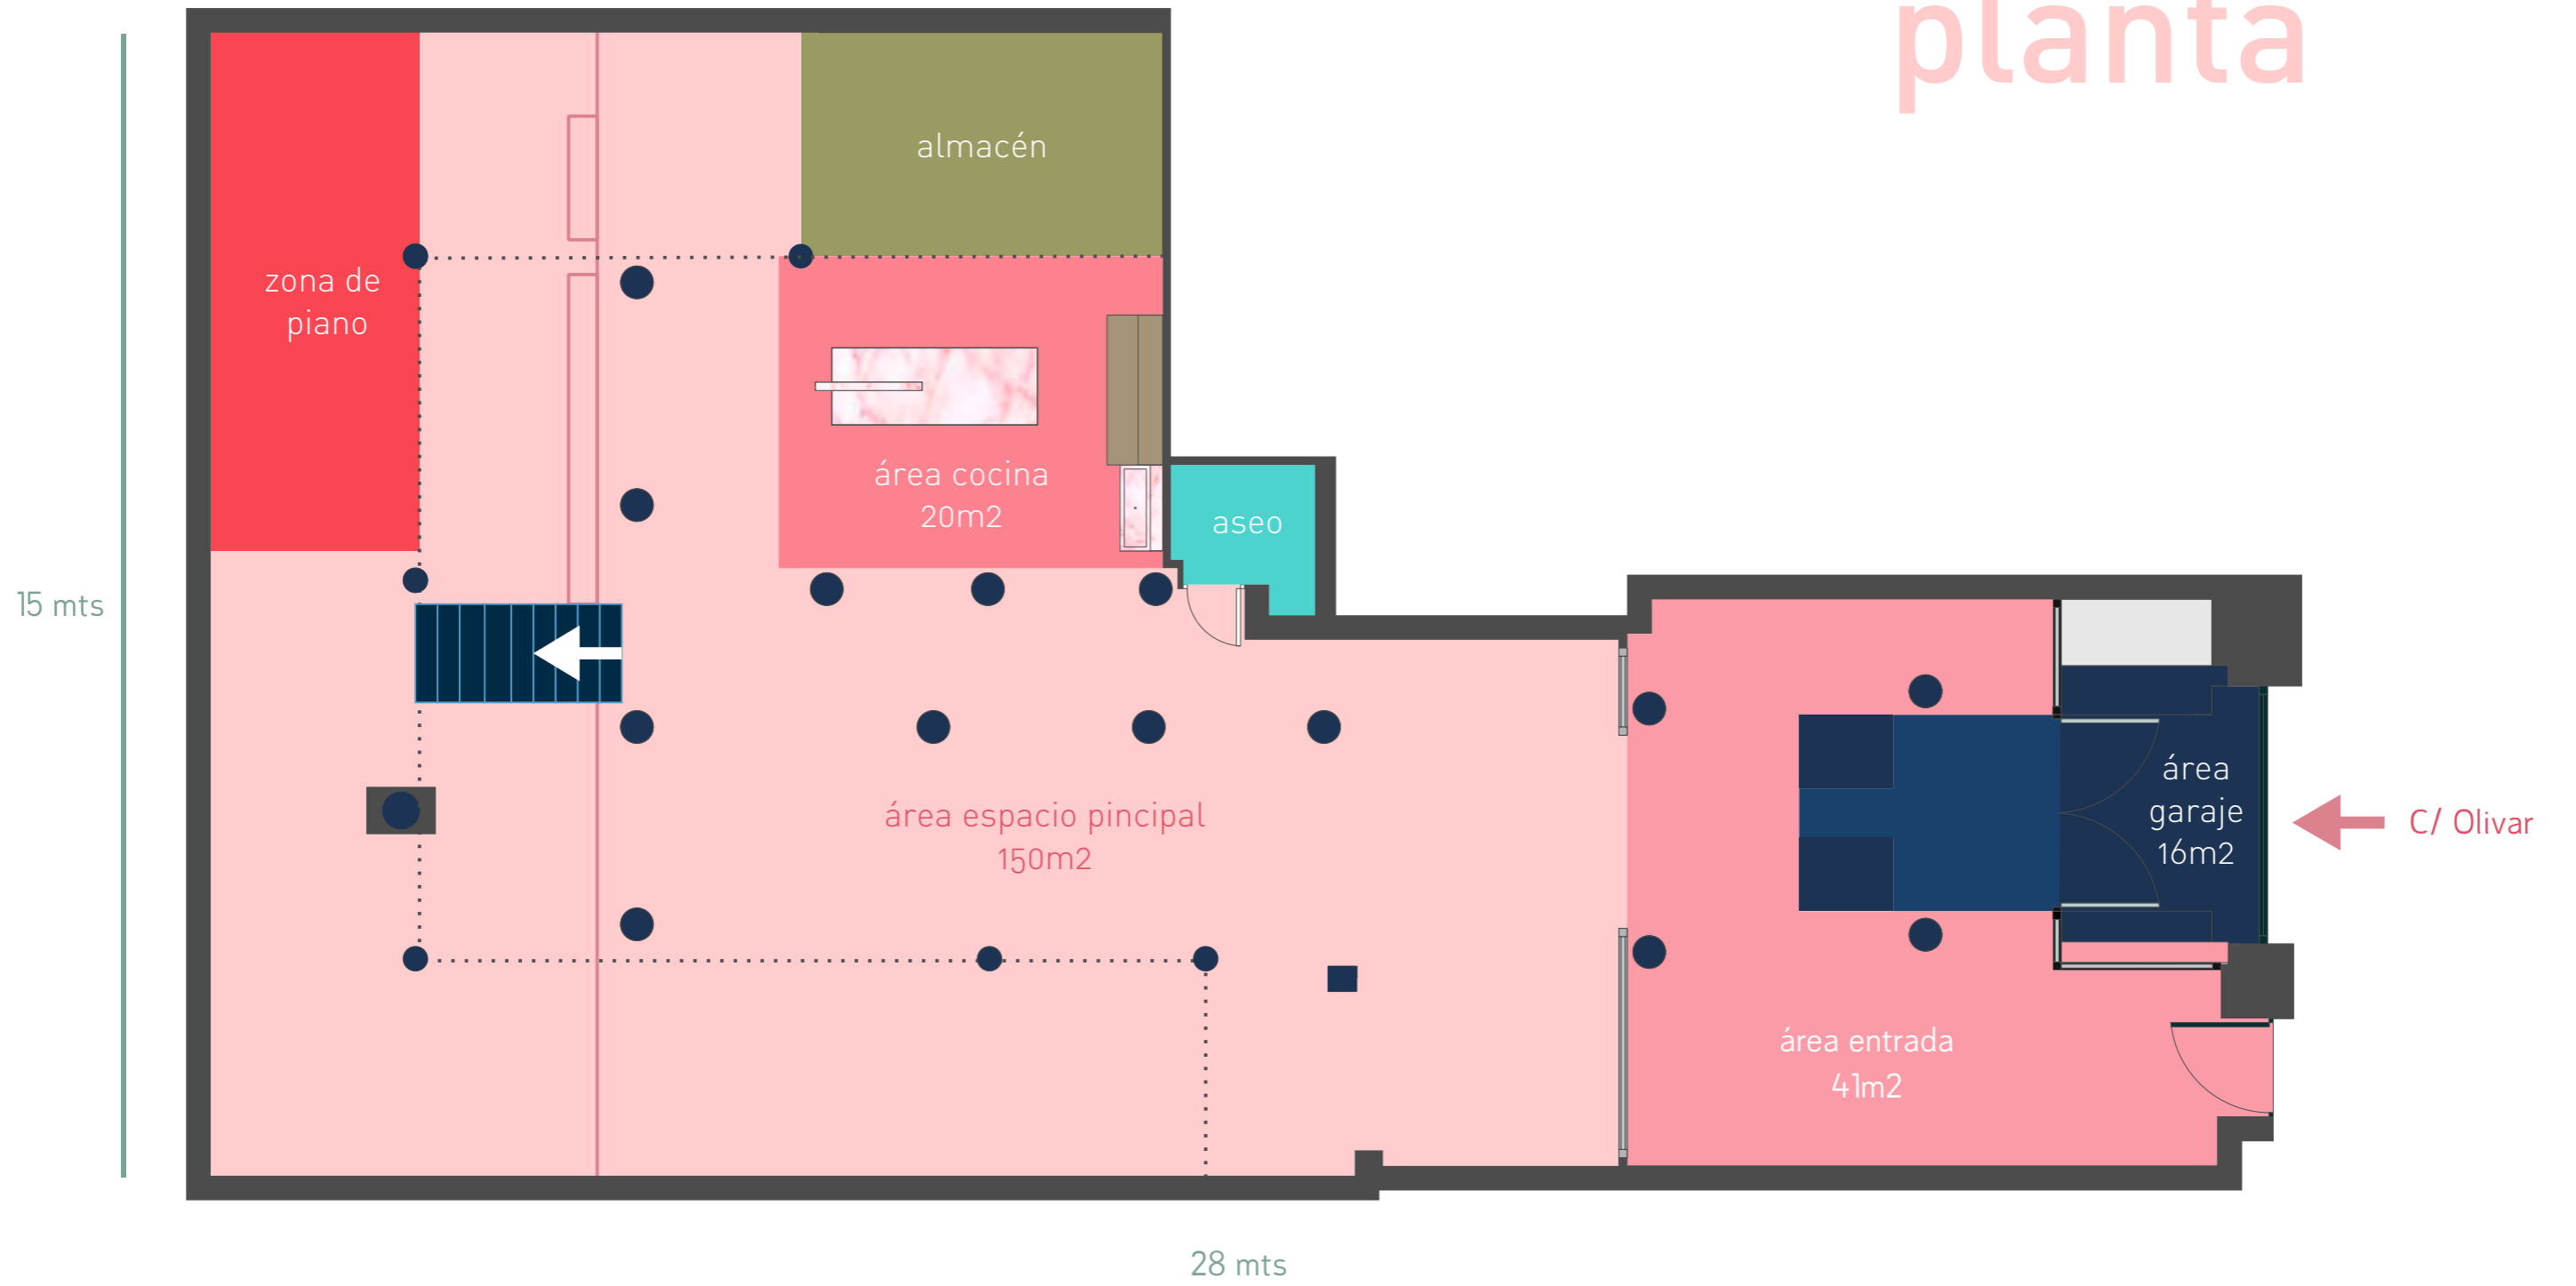

welcome
design

espacio Olivar 8

el espacio

Ofrecemos un local único en la calle Olivar 8, uno de los ejes principales en la zona Tirso de Molina-Huertas-Lavapiés, actualmente, una de las áreas culturales más vivas y dinámicas del centro Madrid.

Nuestro espacio es un antiguo almacén de lámparas: un taller amplio y diáfano con reminiscencias industriales, cuya arquitectura hemos mantenido y cuyo espíritu vinculado con el diseño hemos convertido en motor de Welcome Design

planta

welcome
design

welcome
design

welcome
design

welcome
design

welcome
design

welcome
design

welcome design