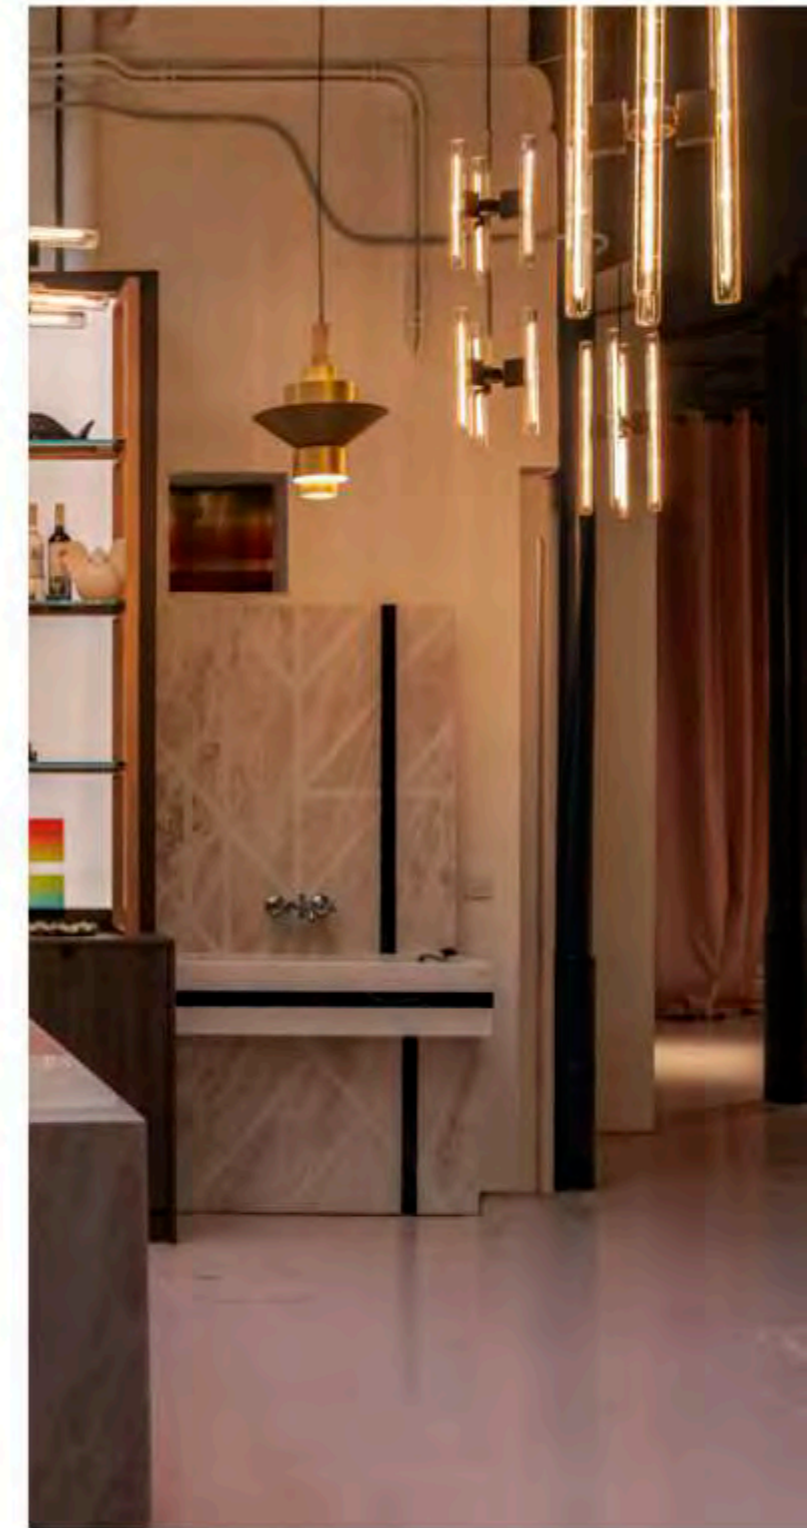

welcome
design